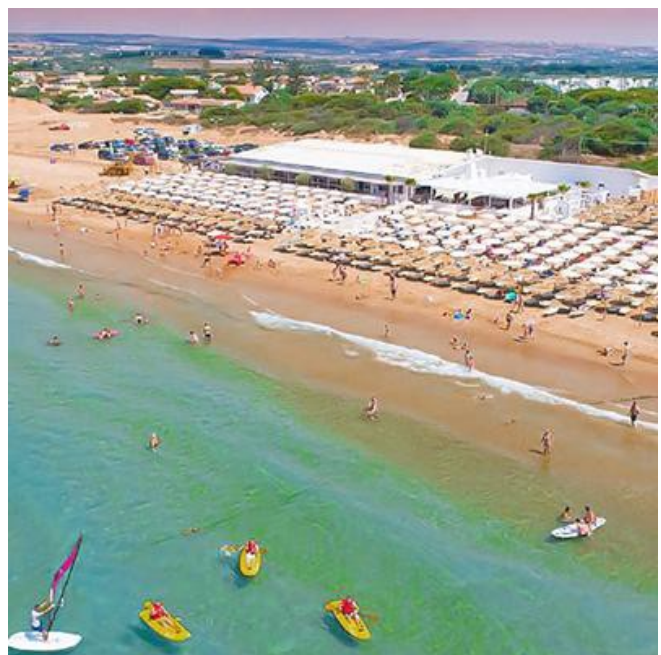

Include

Sistemazione in camera

5 pensioni complete

Piscina, animazione, spiaggia

Disponibilita limitata e con efficacia non retroattiva

www.salamonetravel.it

Tel. **091 905666**

info@salamonetravel.it